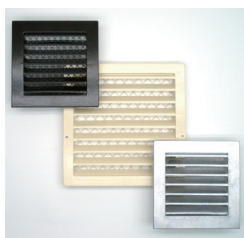

T171 gegoten aluminium rooster

De T171 vierkante gegoten aluminium roosters zijn zeer sterk. Ze zijn eenvoudig geschikt om aan te sluiten op vierkante kanalen. Aan de achterzijde zijn de roosters voorzien van kleindierengaas met een maaswijdte van 12x12mm.

Standaard zijn de roosters blank aluminium, op aanvraag in kleur leverbaar.

De aansluiting van het rooster loopt taps toe naar de aangegeven aansluitmaat tegen de flens.

TYPE	GATMAAT	BUITENMAAT	LUCHTDOORLAAT	DM ³ /S 1PA	ARTIKELNR.
T171-125	125 x 125 mm	155 x 155 mm	90 cm ²	7.4	040.1110.30
T171-150	150 x 150 mm	180 x 180 mm	165 cm ²	11.7	040.1111.30
T171-200	200 x 200 mm	230 x 230 mm	285 cm ²	20.5	040.1112.30

De selectiegrafiek van het T171 rooster gegoten aluminium