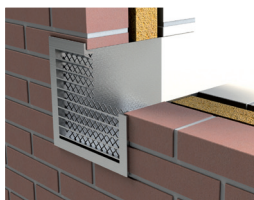

T171 gegoten aluminium rooster

De T171 vierkante gegoten aluminium roosters zijn zeer sterk. Ze zijn eenvoudig geschikt om aan te sluiten op vierkante kanalen. Aan de achterzijde zijn de roosters voorzien van kleindierengaas met een maaswijdte van 12x12mm.

Standaard zijn de roosters blank aluminium, op aanvraag in kleur leverbaar.

De aansluiting van het rooster loopt taps toe naar de aangegeven aansluitmaat tegen de flens.

TYPE	GATMAAT	BUITENMAAT	LUCHTDOORLAAT	DM ³ /S 1PA	ARTIKELNR.
T171-125	125 x 125 mm	155 x 155 mm	90 cm ²	7.4	040.1110.30
T171-150	150 x 150 mm	180 x 180 mm	165 cm ²	11.7	040.1111.30
T171-200	200 x 200 mm	230 x 230 mm	285 cm ²	20.5	040.1112.30