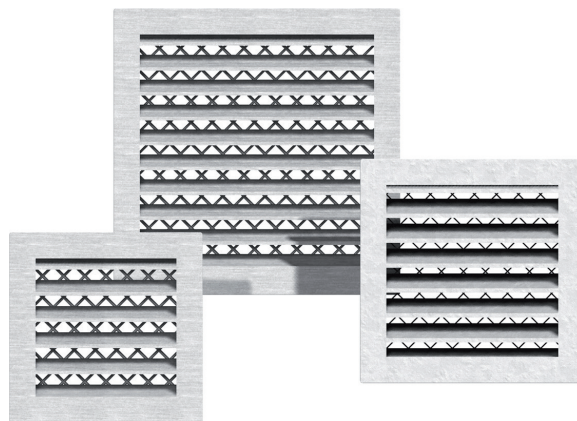

T171 gegoten aluminium rooster

De T171 vierkante gegoten aluminium roosters zijn zeer sterk. Ze zijn eenvoudig geschikt om aan te sluiten op vierkante kanalen. Aan de achterzijde zijn de roosters voorzien van kleindierengaas met een maaswijdte van 12x12mm.

Standaard zijn de roosters blank aluminium, op aanvraag in kleur leverbaar.

De aansluiting van het rooster loopt taps toe naar de aangegeven aansluitmaat tegen de flens.

TYPE	GATMAAT	BUITENMAAT	LUCHTDOORLAAT	DM ³ /S 1PA	ARTIKELNR.
T171-125	125 x 125 mm	155 x 155 mm	90 cm ²	7.4	040.1110.30
T171-150	150 x 150 mm	180 x 180 mm	165 cm ²	11.7	040.1111.30
T171-200	200 x 200 mm	230 x 230 mm	285 cm ²	20.5	040.1112.30

De selectiegrafiek van het T171 rooster gegoten aluminium