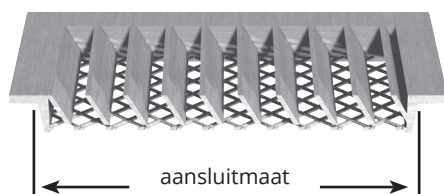

T171 gegoten aluminium rooster

De T171 vierkante gegoten aluminium roosters zijn zeer sterk. Ze zijn eenvoudig geschikt om aan te sluiten op vierkante kanalen. Aan de achterzijde zijn de roosters voorzien van kleindierengaas met een maaswijdte van 12x12mm.

Standaard zijn de roosters blank aluminium, op aanvraag in kleur leverbaar.

De aansluiting van het rooster loopt taps toe naar de aangegeven aansluitmaat tegen de flens.

TYPE	GATMAAT	BUITENMAAT	LUCHTDOORLAAT	DM ³ /S 1PA	ARTIKELNR.
T171-125	125 x 125 mm	155 x 155 mm	90 cm ²	7.4	040.1110.30
T171-150	150 x 150 mm	180 x 180 mm	165 cm ²	11.7	040.1111.30
T171-200	200 x 200 mm	230 x 230 mm	285 cm ²	20.5	040.1112.30

De selectiegrafiek van het T171 rooster gegoten aluminium