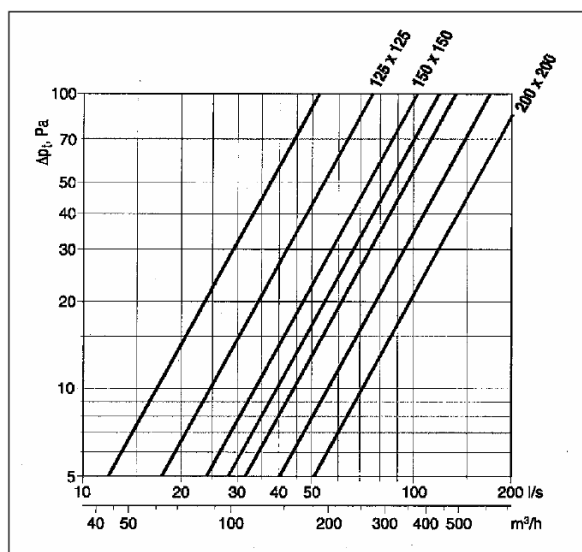

T171 gegoten aluminium rooster

De T171 vierkante gegoten aluminium roosters zijn zeer sterk. Ze zijn eenvoudig geschikt om aan te sluiten op vierkante kanalen. Aan de achterzijde zijn de roosters voorzien van kleindierengaas met een maaswijdte van 12x12mm.

Standaard zijn de roosters blank aluminium, op aanvraag in kleur leverbaar.

De aansluiting van het rooster loopt taps toe naar de aangegeven aansluitmaat tegen de flens.

TYPE	GATMAAT	BUITENMAAT	LUCHTDOORLAAT	DM ³ /S 1PA	ARTIKELNR.
T171-125	125 x 125 mm	155 x 155 mm	90 cm ²	7.4	040.1110.30
T171-150	150 x 150 mm	180 x 180 mm	165 cm ²	11.7	040.1111.30
T171-200	200 x 200 mm	230 x 230 mm	285 cm ²	20.5	040.1112.30